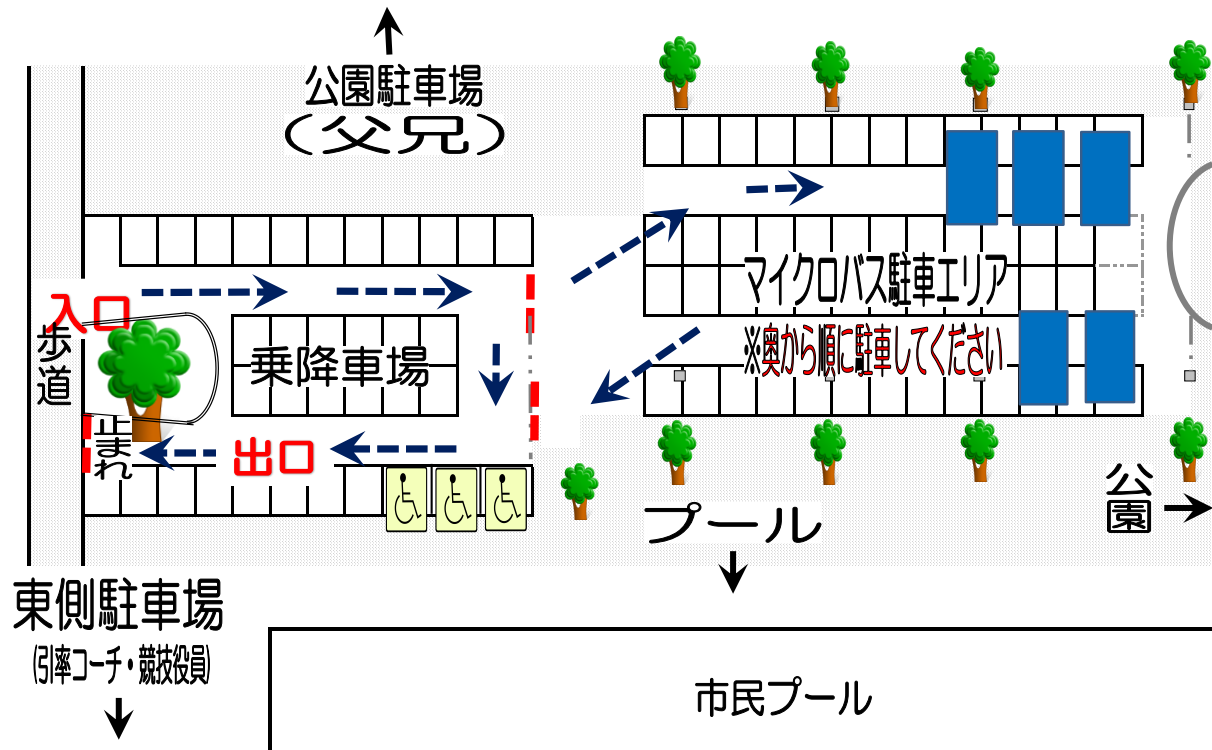

選手の送迎及び駐車について(引率・父兄・選手・役員)

プール正面駐車場は一方通行・徐行運転でお願いします。

近隣のお店や施設への無断駐車は絶対にしないでください。

当駐車場での事故、盗難等につきましては、責任を負いませんのでご注意ください。
乗降時には、歩行者や他の車に注意しましょう。