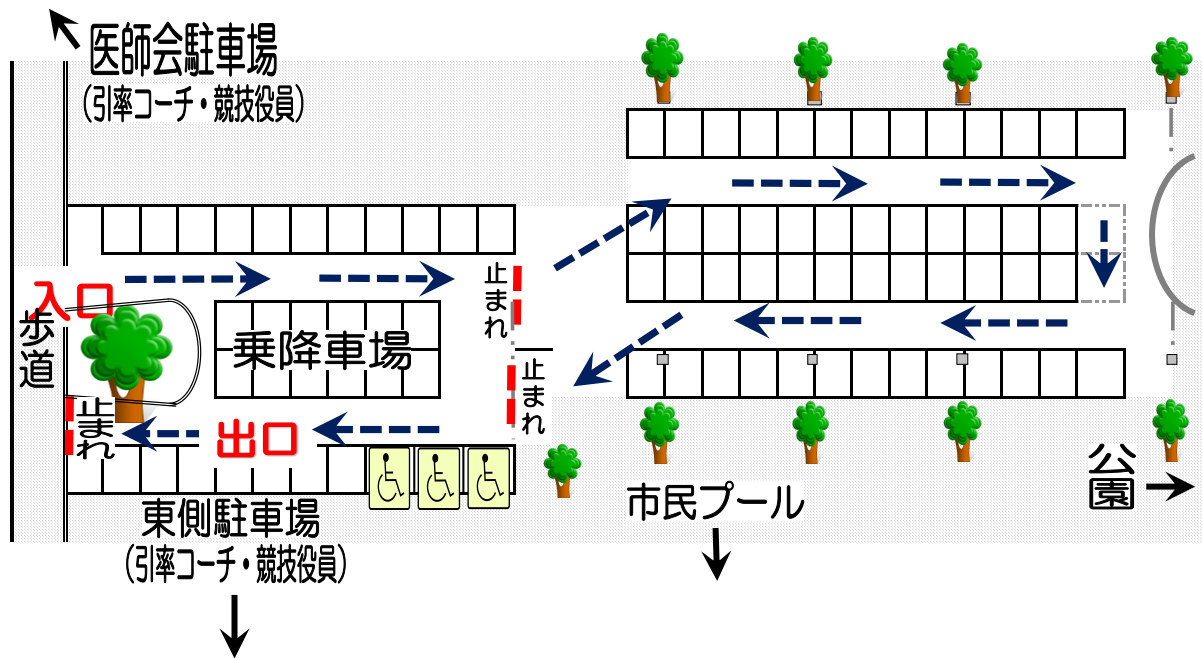

選手の送迎及び駐車について(引率・父兄・選手・役員)

プール正面駐車場は一方通行・徐行運転でお願いします。

無観客大会になりますので、**選手送迎の乗降のみ**にご協力ください。

当駐車場での事故、盗難等につきましては、責任を負いませんのでご注意ください。

乗降時には、歩行者や他の車に注意しましょう。